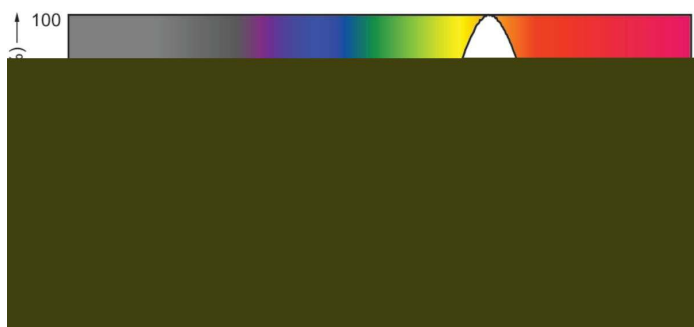

Données photométriques

Spectral Power Distribution Colour - CorePro LEDLuster ND 2.2-25W P45 E14 FRG