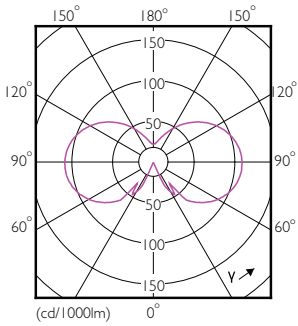

Lampes CorePro Flamme et Sphérique filament

Données photométriques

Light Distribution Diagram - CorePro LEDLuster ND 2.2-25W P45 E14 FRG