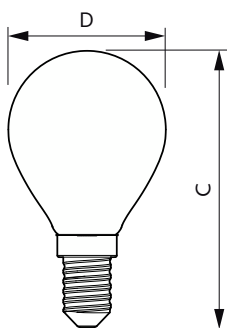

Données du produit

Informations générales		Efficacité lumineuse (nominale)	
Culot	E14 [E14]	Efficacité lumineuse (nominale)	113,00 lm/W
Durée de vie nominale	15 000 h	Cohérence des couleurs	<6
Nombre de cycles d'allumage	20 000	Indice de rendu de couleur (IRC)	80
Type de lampe	LED	LLMF à la fin de la durée de vie nominale (nom.)	70 %
Référence de mesure de flux	Sphere	Valeur de scintillement (PstLM)	1
Marquage CE	Oui	Valeur d'effet stroboscopique (SVM)	0,4
Conforme à RoHS	Oui	Sécurité photobiologique selon EN 62471	RG1
Données techniques de l'éclairage		Fonctionnement et électricité	
Code couleur	827 [CCT of 2700K]	Fréquence linéaire	50 to 60 Hz
Flux lumineux	250 lm	Fréquence d'entrée	50 à 60 Hz
Désignation de la couleur	Blanc chaud (WW)	Consommation électrique	2,2 W
Température de couleur corrélée (nom.)	2700 K	Courant lampe (nom.)	21 mA
		Puissance équivalente	25 W

Commandes et gradation

Variation de l'intensité lumineuse	Non
------------------------------------	-----

Mécanique et boîtier

Finition ampoule	Dépoli
Forme de la lampe	P45 [P 45 mm]

Approbation et application

Schéma dimensionnel

Product	D	C
CorePro LEDLuster ND 2.2-25W P45 E14 FRG	45 mm	80 mm

Données photométriques

Spectral Power Distribution Colour - CorePro LEDLuster ND 2.2-25W P45 E14 FRG

General uniform lighting - CorePro LEDLuster ND 2.2-25W P45 E14 FRG