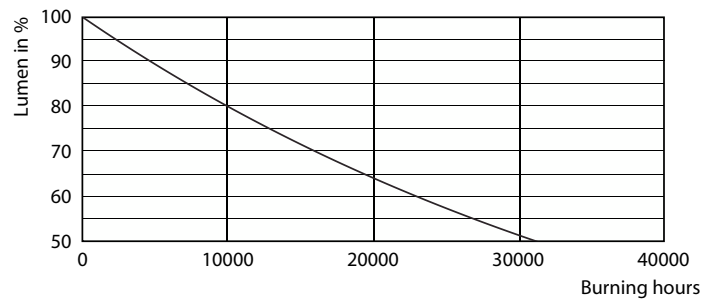

Lumen Maintenance Diagram - CorePro LEDLuster ND 2.2-25W P45 E14 FRG