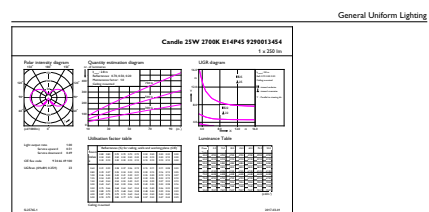

Données du produit

Informations générales		Efficacité lumineuse (nominale)	
Culot	E14 [E14]	Efficacité lumineuse (nominale)	113,00 lm/W
Durée de vie nominale	15 000 h	Cohérence des couleurs	<6
Nombre de cycles d'allumage	20 000	Indice de rendu de couleur (IRC)	80
Type de lampe	LED	LLMF à la fin de la durée de vie nominale (nom.)	70 %
Référence de mesure de flux	Sphere	Valeur de scintillement (PstLM)	1
Marquage CE	Oui	Valeur d'effet stroboscopique (SVM)	0,4
Conforme à RoHS	Oui	Sécurité photobiologique selon EN 62471	RG1
Données techniques de l'éclairage		Fonctionnement et électricité	
Code couleur	827 [CCT of 2700K]	Fréquence linéaire	50 to 60 Hz
Flux lumineux	250 lm	Fréquence d'entrée	50 à 60 Hz
Désignation de la couleur	Blanc chaud (WW)	Consommation électrique	2,2 W
Température de couleur corrélée (nom.)	2700 K	Courant lampe (nom.)	21 mA
		Puissance équivalente	25 W

Schéma dimensionnel

Product	D	C
CorePro LEDLuster ND 2.2-25W P45 E14 FRG	45 mm	80 mm

Données photométriques

Spectral Power Distribution Colour - CorePro LEDLuster ND 2.2-25W P45 E14 FRG

General uniform lighting - CorePro LEDLuster ND 2.2-25W P45 E14 FRG