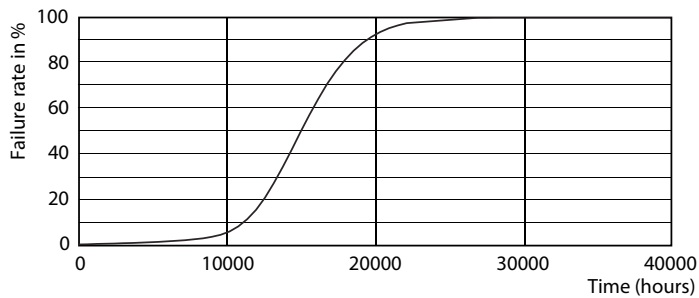

Durée de vie

Life Expectancy Diagram - CorePro LEDLuster ND 2.2-25W P45 E14 FRG