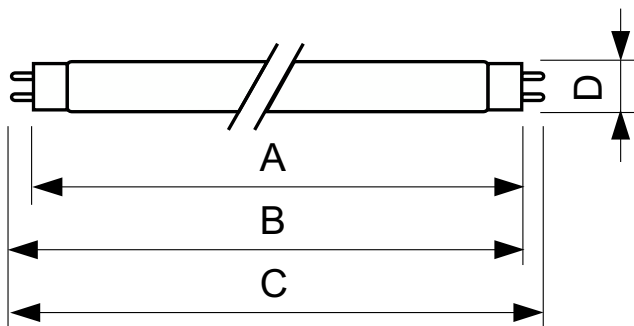

Données du produit

Informations générales	
Culot	G13 [Medium Bi-Pin Fluorescent]
Durée de vie à 50 % de mortalité (nom.)	15 000 h

Données techniques de l'éclairage	
Code couleur	150
Flux lumineux	55 lm
Désignation de la couleur	Rouge (HO)

Approbation et application	
Taux de mercure (Hg) (nom.)	13,0 mg
Consommation d'énergie kWh/1 000 h	51 kWh

Données du produit	
Nom du produit de la commande	TL-D Colored 36W Red 1SL/25
Nom de produit complet	TL-D Colored 36W Red 1SL/25
Code EOC	871150072748040
Code de commande	72748040

Product	D (max)	A (max)	B (max)	B (min)	C (max)
TL-D Colored 36W Red 1SL/25	28,0 mm	1 199,4 mm	1 206,5 mm	1 204,1 mm	1 213,6 mm

Données photométriques

Spectral Power Distribution Colour – TL-D Colored 36W Red 1SL/25