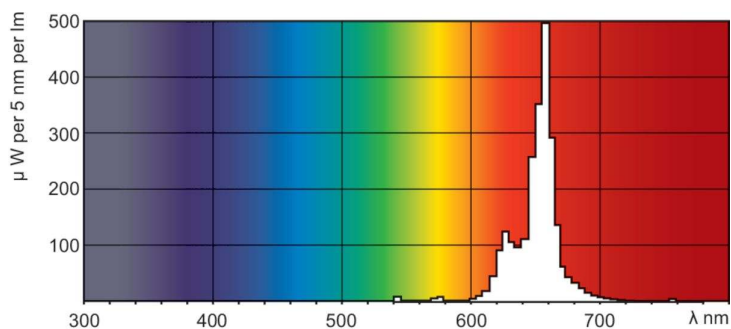

TL-D Couleur

TL-D Colored 36W Red 1SL/25

Cette lampe TL-D (diamètre de tube de 26 mm) contribue à créer des ambiances et des effets particuliers ou à attirer l'attention grâce à la lumière rouge, verte, bleue et jaune. En plus d'utiliser des couleurs spécifiques, il est également possible de mélanger les couleurs pour créer une lumière blanche. Cette lampe offre un flux lumineux élevé, grâce à l'utilisation de poudres de base. Parmi les applications figurent les magasins et les show-rooms, les bars et les restaurants, les espaces de démonstration, l'éclairage des panneaux de signalisation et les magasins de loisirs.

Données du produit

Informations générales	
Culot	G13 [Medium Bi-Pin Fluorescent]
Durée de vie à 50 % de mortalité (nom.)	15 000 h

Données techniques de l'éclairage	
Code couleur	150
Flux lumineux	55 lm
Désignation de la couleur	Rouge (HO)

Approbation et application	
Taux de mercure (Hg) (nom.)	13,0 mg
Consommation d'énergie kWh/1 000 h	51 kWh

Données du produit	
Nom du produit de la commande	TL-D Colored 36W Red 1SL/25
Nom de produit complet	TL-D Colored 36W Red 1SL/25
Code EOC	871150072748040
Code de commande	72748040

Product	D (max)	A (max)	B (max)	B (min)	C (max)
TL-D Colored 36W Red 1SL/25	28,0 mm	1 199,4 mm	1 206,5 mm	1 204,1 mm	1 213,6 mm

Données photométriques

Spectral Power Distribution Colour – TL-D Colored 36W Red 1SL/25