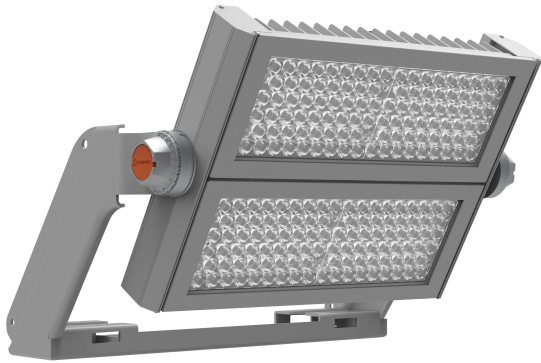

FICHE PRODUIT

FL MAX LUM P 600W 757 SYM 30 WAL

FLOODLIGHT MAX 600W LUMINAIRE HEAD | Projecteur haute puissance pour éclairage de grandes aires sportives, jusqu'à 82 klm

PERFOR-
MANCE
CLASS

Zones d'application

- Usage extérieur (IP66)
- Éclairage de grandes zones
- Installations sportives
- Zones de construction
- Produit de substitution directe pour luminaires utilisant des lampes HID

Avantages du produit

- Très lumineux, robuste et durable
- Économies d'énergie allant jusqu'à 45% par rapport aux luminaires utilisant des lampes à décharge conventionnelles
- Gradation facile à 50% par câblage
- Aucun flux lumineux au dessus de la ligne d'horizon (ULR 0%) lorsqu'il est monté à 0° d'inclinaison
- Logistique produit optimisée, têtes de luminaires et alimentations à commander séparément dans un emballage autonome
- Faible effet flickering
- Garantie de 5 ans

Caractéristiques du produit

- Projecteur modulaire forte puissance jusqu'à 135 lm/W
- Installation conjointe ou séparée avec alimentation Floodlight Max jusqu'à 40 m de distance
- Disponible avec des angles de faisceau symétriques de 10°, 30° et 60°, ainsi qu'une distribution lumineuse asymétrique de 50°x110°
- Mounting bracket for up to 180° tilting
- Diffuseur en verre trempé hautement transparent

Couleur du produit	Gris
Couleur du teinte	Gris
Matériau de corps	Aluminium
Matériau de fermeture	Verre
Matière de la surface émettrice.	Verre
Test au fil incand. selon CEI 60695-2-12	650 °C
Teneur en mercure	0.0 mg