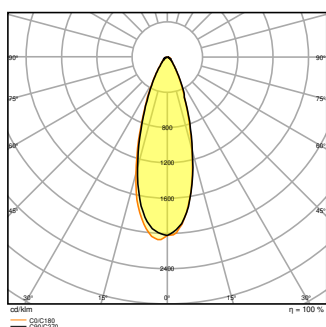

Caractéristiques du produit

- Projecteur modulaire forte puissance jusqu'à 135 lm/W
- Installation conjointe ou séparée avec alimentation Floodlight Max jusqu'à 40 m de distance
- Disponible avec des angles de faisceau symétriques de 10°, 30° et 60°, ainsi qu'une distribution lumineuse asymétrique de 50°x110°
- Mounting bracket for up to 180° tilting
- Diffuseur en verre trempé hautement transparent

Flux lumineux	81000 lm
Efficacité lumineuse	135 lm/W
Temp. de couleur	5700 K
Teinte de couleur (désignation)	Lumière du jour froide
Ra Indice de rendu des couleurs	≥70
Ecart-type de correspondance de couleur	< 5 sdc _m
Intensité lumineuse	-
Faible scintillement	Oui
Indice du papillotement (PstLM)	-
Indice de l'effet stroboscopique (SVM)	-
Groupe de sécurité photobiologique EN62778	RG2
Angle de rayonnement	30 °

FL MAX 600W 757 SYM 30 WAL

DIMENSIONS ET POIDS

Longueur	472,00 mm
----------	-----------

Largeur	591,00 mm
Hauteur	279,00 mm
Poids du produit	15800,00 g
Longueur de câble	1300 mm

FL MAX LUM P 600W

Matériau & couleurs