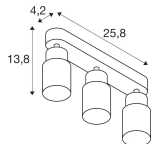

Caractéristiques SLV Puri 2.0
Aluminium Spot Noir | Convient pour
3x GU10

[Voir le produit](#)

Informations Générales

Réf.	260585
EAN	4024163294065
Marque	SLV
Nom du fabricant	PURI 2.0 Tube, wand- en plafondopbouwarmatuur, long, 3x max. 6W GU10,
Lampdirect Garantie Totale	5 ans
Durée de Vie Moyenne (heure)	0

Couleur du Luminaire Noir

Matériaux Aluminium

Gamme PURI 2.0

Dimensions

Longueur (mm) 258

Largeur (mm) 55

Hauteur (mm) 138

Informations du capteur