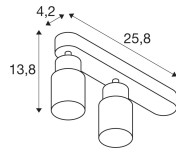

Caractéristiques SLV Puri 2.0 Aluminium Spot Noir | Convient pour 2x GU10

[Voir le produit](#)

Informations Générales

| | |
|------------------------------|--|
| Réf. | 260578 |
| EAN | 4024163294171 |
| Marque | SLV |
| Nom du fabricant | PURI 2.0 Tube, wand- en plafondopbouwarmatuur, asymmetrisch, 2x max. 6 |
| Lampdirect Garantie Totale | 5 ans |
| Durée de Vie Moyenne (heure) | 0 |

Couleur du Luminaire Noir

Matériaux Aluminium

Gamme PURI 2.0

Dimensions

Longueur (mm) 258

Largeur (mm) 55

Hauteur (mm) 138

Informations du capteur