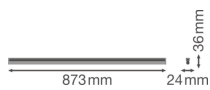

Caract ristiques Ledvance R glette LED Linear Compact High Output 15W
1500lm - 840 Blanc Froid | 90cm

[Voir le produit](#)

Informations G n rales

R�f.	234128
EAN	4058075106253
Marque	Ledvance
Nom du fabricant	LN COMP HO 900 15W/4000K
Lampdirect Garantie Totale	5 ans
Dur�e de Vie Moyenne (heure)	50000

Informations techniques

Technologie	LED Int�gr�
Substitut (Watt)	1x21
Puissance (W)	15
Tension (V)	220-240
Dimmable	Non dimmable
Couleur Claire	Blanc
Code Couleur	840 Blanc Froid
Couleur de Lumi�re (Kelvin)	4000 Blanc Froid
Indice de Rendu des Couleurs (Ra)	80-89 - Bon rendu des couleurs
Options de couleur	Couleur unique
Flux Lumineux (Lumen)	1500
Efficacit� Lumineuse (Lm/W)	100
Facteur de puissance	>0.50
Lampe Incluse	Oui

Convient pour l'Extérieur	Non
Longueur	90cm
Référence Article	Réglette LED

Informations de l'appareil

Montage	Surface
Indice de Protection	IP20 - Légère protection à la poussière
Indice IK = Résistance au choc	IK03 - 0.35 joule
Matériaux	PC (Polycarbonate)
Couleur du Luminaire	Blanc
Couleur du boîtier	Blanc
Eclairage de Secours	Pas d'éclairage de secours
Gamme	Linear

Dimensions

Longueur (mm)	873
Largeur (mm)	24
Hauteur (mm)	36

Informations du capteur

Type de capteur	Pas de détecteur
-----------------	------------------

Pourquoi choisir Lampdirect?

-  Partenaire des **professionnels**
-  Un chargé **d'affaires dédié**
-  Jusqu'à **7 ans de garantie**
-  Retours faciles **jusqu'à 14 jours**