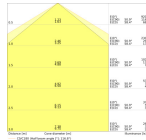

Caractéristiques Ledvance Dulux-D
LED 7W - 830 Blanc Chaud | 4-Pins -
Équivalent 18W

[Voir le produit](#)

Informations Générales

Réf.	248020
EAN	4058075821972
Marque	Ledvance
Nom du fabricant	DULUX LED D/E HF & AC MAINS V 7W 830 G24Q-2
Vendu à l'unité - Carton complet	10
Lampdirect Garantie Totale	3 ans
Étiquette énergétique	F
Durée de Vie Moyenne (heure)	30000

Informations techniques

Technologie	LED
Substitut (Watt)	18
Puissance (W)	7
Dimmable	Non dimmable
Culot	G24q-2 (4-pins)
Nombre de broches (pins)	4
Code Couleur	830 Blanc Chaud
Couleur de Lumière (Kelvin)	3000 Blanc Chaud
Indice de Rendu des Couleurs (Ra)	80-89 - Bon rendu des couleurs
Couleur Claire	Blanc

Finition ampoule Dépolie

Rotatif Non

Gamme Dulux

Dimensions

Longueur (mm) 142.8

Diamètre (mm) 33

Pourquoi choisir Lampdirect?

 Partenaire des **professionnels**  Un chargé **d'affaires dédié**