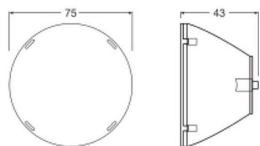

Caractéristiques Ledvance Spot Sur Rail Réflecteur Pour 30W 36D

[Voir le produit](#)

Informations Générales

Réf.	256773
EAN	4099854616860
Marque	Ledvance
Nom du fabricant	TRACKLIGHT SPOT REFLECTOR 30W 36DEG
Vendu à l'unité - Carton complet	1
Lampdirect Garantie Totale	2 ans

Informations techniques

Eclairage de Secours	Pas d'éclairage de secours
Couleur du Luminaire	Transparent
Référence Article	Accessoires - 3 Phases

Dimensions

Longueur (mm)	75
Hauteur (mm)	43
Diamètre (mm)	75