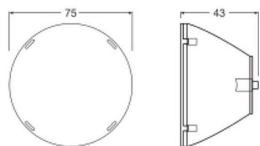

## Caractéristiques Ledvance Spot Sur Rail Réflecteur Pour 30W 50D

[Voir le produit](#)

### Dimensions

Longueur (mm)	75
Hauteur (mm)	43
Diamètre (mm)	75

Informations du capteur  Partenaire des professionnels  Un chargé d'affaires dédié

 Jusqu'à 7 ans de garantie  Retours faciles jusqu'à 14 jours