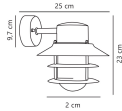

[Voir le produit](#)

Informations Générales

Réf.	253752
EAN	5701581115040
Marque	Nordlux
Nom du fabricant	Blokhuis Up | Wall Lamp | Copper
Lampdirect Garantie Totale	5 ans

Informations techniques

Technologie	Luminaire Retrofit
Tension (V)	220-240
Dimmable	Oui, avec une ampoule dimmable seulement
Convient pour	E27
Lampe Incluse	Non
Nombre de lampes	1
Puissance Maximale Estimée	60
Inclinable	Non
Montage	Fixation murale
Eclairage de Secours	Pas d'éclairage de secours
Référence Article	Retrofit Decorative Lighting

Informations de l'appareil