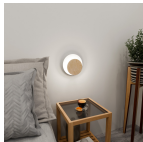

Caractéristiques Emibig Applique Murale Cercle Acier Blanc | Convient pour 1x G9 - Max 8W

[Voir le produit](#)

## Informations de l'appareil

---

Indice de Protection IP20 – Légère protection à la poussière

Couleur du Luminaire Blanc

Matériaux Acier

Gamme Circle