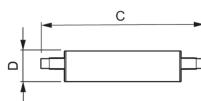

Caractéristiques Philips Corepro LED Lineair R7s 118mm
14W 2000lm - 840 Blanc Froid | Dimmable - Équivalent
120W

[Voir le produit](#)

Informations Générales

Réf.	231200
EAN	8718696714065
Marque	Philips
Nom du fabricant	CorePro LED linear D 14-120W R7S 118 840
Vendu à l'unité - Carton complet	1
Lampdirect Garantie Totale	2 ans
Étiquette énergétique	D
Ancienne Etiquette énergétique	A++
Durée de Vie Moyenne (heure)	15000

Informations techniques

Technologie	LED
Référence Article	R7s LED
Substitut (Watt)	120
Puissance (W)	14
Dimmable	Oui, dimmable
Culot	R7s
Code Couleur	840 Blanc Froid
Couleur de Lumière (Kelvin)	4000 Blanc Froid
Indice de Rendu des Couleurs (Ra)	80-89 - Bon rendu des couleurs
Couleur Claire	Blanc
Options de couleur	Couleur unique

Flux Lumineux (Lumen)	2000
Efficacité Lumineuse (Lm/W)	142.9
Type de capteur	Pas de détecteur

Information produit

EOC8	71406500
Gamme	CorePro

Dimensions

Longueur (mm)	118
Diamètre (mm)	29
Forme	Culot double