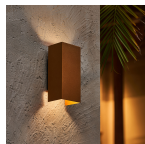

Caractéristiques D'Lite Applique Murale Aurora Aluminium Cuivre Up & Down 6.5W 500lm - 830-840 CCT | IP54

[Voir le produit](#)

Informations Générales

Réf.	258673
EAN	8719157075343
Marque	D'Lite
Nom du fabricant	D'Lite Wall Light Aurora Aluminium Copper Up & Down 6.5W 500lm - 830-840 CCT IP54
Lampdirect Garantie Totale	2 ans
Durée de Vie Moyenne (heure)	30000