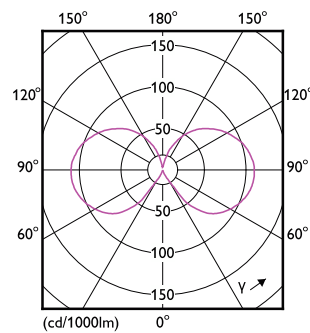

Maatschets

Product	D	C
CorePro LEDBulbND17-150W E27 A67 827 CLG	70 mm	128 mm

Fotometrische gegevens

General uniform lighting - CorePro LEDBulbND17-150W E27 A67 827 CLG

Light Distribution Diagram - CorePro LEDBulbND17-150W E27 A67 827 CLG