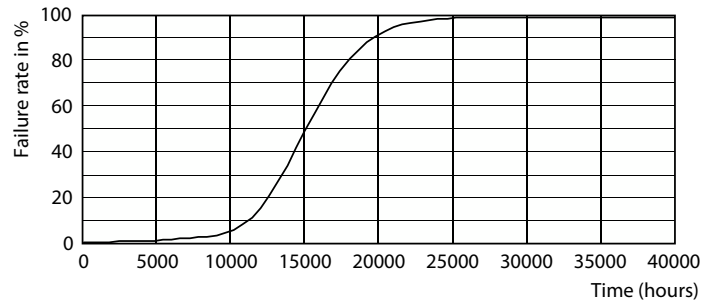

Lumen Maintenance Diagram - CorePro LEDBulbND17-150W E27 A67 827
CLG

Life Expectancy Diagram