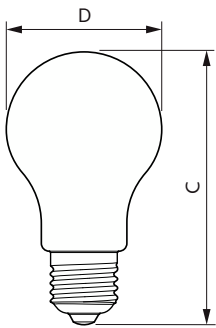

Maatschets

Product	D	C
CorePro LEDBulbND17-150W E27 A67 827 CLG	70 mm	128 mm

Fotometrische gegevens

General uniform lighting - CorePro LEDBulbND17-150W E27 A67 827 CLG

Light Distribution Diagram - CorePro LEDBulbND17-150W E27 A67 827 CLG