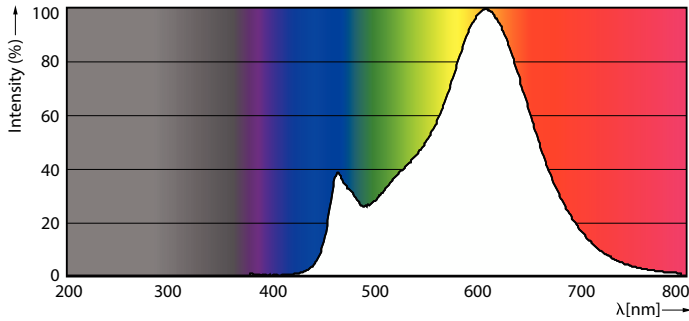

Corepro High Lumen LEDbulb

Fotometrische gegevens

Spectral Power Distribution Colour - CorePro LEDBulbND17-150W E27 A67
827 CLG

Levensduur