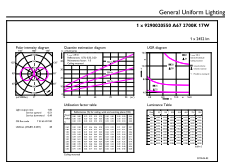

Maatschets

Product	D	C
CorePro LEDBulbND17-150W E27 A67 827 CLG	70 mm	128 mm

Fotometrische gegevens

General uniform lighting - CorePro LEDBulbND17-150W E27 A67 827 CLG

Light Distribution Diagram - CorePro LEDBulbND17-150W E27 A67 827 CLG