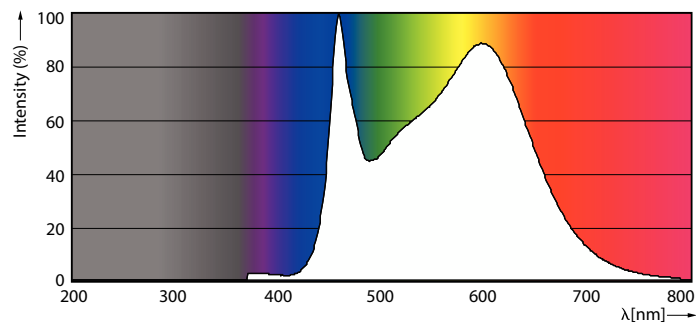

Fotometrische gegevens

Spectral Power Distribution Colour - CorePro LEDCandleND4.3-40W E14 840B35CLG

Accent Lighting Spots - CorePro LEDCandleND4.3-40W E14 840B35CLG