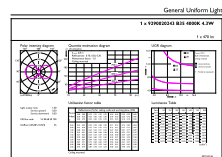

Fotometrische gegevens

Spectral Power Distribution Colour - CorePro LEDCandleND4.3-40W E14 840B35CLG

Accent Lighting Spots - CorePro LEDCandleND4.3-40W E14 840B35CLG