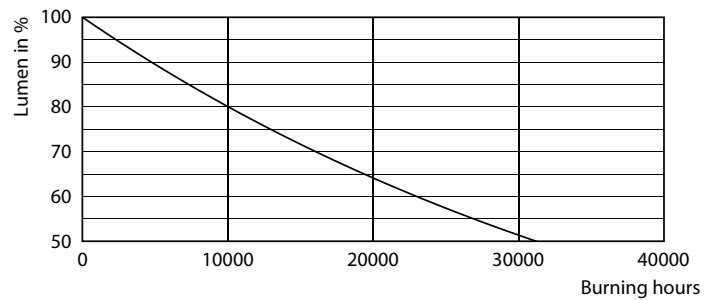

CorePro LED kaars- en kogellampen - Glas

Fotometrische gegevens

Light Distribution Diagram - CorePro LEDCandleND4.3-40W E14
840B35CLG

Levensduur

Candle B35 4.3-40W 470lm4000K E14NDClear

Lumen Maintenance Diagram - CorePro LEDCandleND4.3-40W E14
840B35CLG