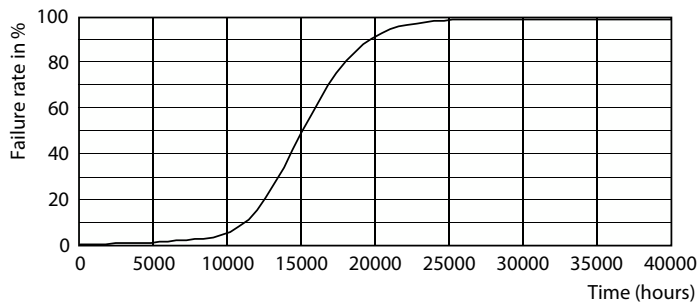

CorePro LED kaars- en kogellampen - Glas

Fotometrische gegevens

Light Distribution Diagram - CorePro LEDCandleND4.3-40W E14
840B35CLG

Levensduur

Candle B35 4.3-40W 470lm4000K E14NDClear

Lumen Maintenance Diagram - CorePro LEDCandleND4.3-40W E14
840B35CLG