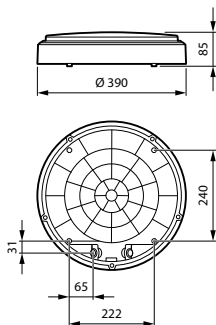

Keurmerken en classificaties

Beschermingsklasse	IP 65 [Bescherming tegen binnendringen van stof, straalwaterdicht]
IK-classificatie	IK10 [20 J, vandalismebestendig]
Sustainability rating	-
Beschermingsklasse IEC	Veiligheidsklasse II
Fotobiologisch risico	Photobiological risk group 0 @200mm to EN62778
Specificatie fotobiologisch risico	0,2 m

CE-markering	Ja
Garantieperiode	5 jaar
Brandbaarheidsmarkering	-
ENEC-markering	-
Gloeidraadtest	Temperatuur 850 °C, duur 30 s
Conform EU RoHS-richtlijn	Ja

Initiële prestaties (conform IEC)

Tolerantie lichtstroom	+/-10%
Aanvankelijke kleurkwaliteit	(0.3818,0.3797) SDCM <3
Tolerantie energieverbruik	+/-10%

Prestaties gedurende de tijd (conform IEC)

Uitvalpercentage van regel-VSA bij mediaan nuttige levensduur van 50.000 uur	5 %
Lumenbehoud bij mediaan nuttige levensduur* 50.000 uur	80

Toepassingsomstandigheden

Prestaties bij omgevingstemperatuur Tq	25 °C
Maximaal dimniveau	1%
Geschikt voor willekeurige schakeling	Nee

Productgegevens

Productnaam voor bestelling	WL140V LED34S/840 WIA WH
Volledige productnaam	WL140V LED34S/840 WIA WH
Full EOC	871869997863100
Bestelcode	8718699978631
Materiaalnr. (12NC)	910505101549
Lokale code	8718699978631
Nettogewicht (per stuk)	1,900 kg
EAN/UPC - product/behuizing	8718699978631
Numerator - Dozen per buitendoos	1
EAN/UPC - Case	8718699978631

Maatschets