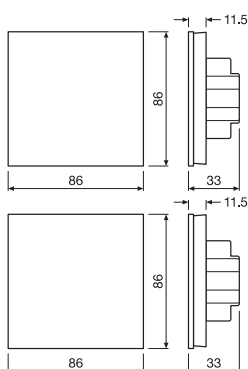

## AFMETINGEN &amp; GEWICHT

Lengte	86,00 mm
Breedte	86,00 mm
Breedte (incl. ronde armaturen)	86,00 mm
Hoogte	33,00 mm
Hoogte (incl. cylin. armaturen)	33,00 mm
Product gewicht	230,00 g