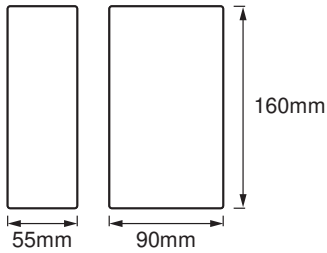

Fotometrische gegevens

Lichtstroom	700 lm
Totale lichtstroom van ingesloten lichtbronnen	1050 lm
Lichtstroom efficiëntie	58 lm/W
Kleurtemperatuur	3000 K
Lichtkleur	Warm White
Kleurweergave-index Ra	≥ 80
Standaardafwijking van kleurproeven	≤ 6 sdc
Flikkerwaarde Pst LM	-
Stroboscoopeffect waarde SVM	-
Fotobiologische veiligheidsgroep EN62778	RG1
Fotobiologische veiligheidsgroep EN62471	RG0
Stralingshoek	100 °
UGR longitudinal	< 22

AFMETINGEN & GEWICHT

Lengte	55,00 mm
Breedte	90,00 mm
Hoogte	160,00 mm
Product gewicht	480,00 g

ENDURA STYLE UPDOWN 12W ST

MATERIALEN & KLEUREN

Kleur van het product	Aluminium
Kleur behuizing	Aluminium
Body materiaal	Aluminium
Materiaal afdekking	Glas
Kwikgehalte	0.0 mg

LOGISTIEKE GEGEVENS

Productcode	Verpakkingseenheid (stuks per verpakking)	Afmetingen (lengte x breedte x hoogte)	Brutogewicht	Volume
4058075205604	Vouwdoos 1	74 mm x 109 mm x 180 mm	493.00 g	1.45 dm ³
4058075205611	Verzenddoos 6	240 mm x 240 mm x 195 mm	3133.00 g	11.23 dm ³