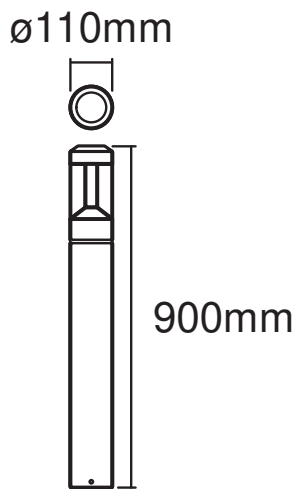

Fotometrische gegevens

Lichtstroom	610 lm
Totale lichtstroom van ingesloten lichtbronnen	900 lm
Lichtstroom efficiëntie	50 lm/W
Kleurtemperatuur	3000 K
Lichtkleur	Warm White
Kleurweergave-index Ra	> 80
Standaardafwijking van kleurproeven	≤ 6 sdc _m
Flikkerwaarde Pst LM	-
Stroboscoopeffect waarde SVM	-
Fotobiologische veiligheidsgroep EN62778	RG0
Stralingshoek	360 °

AFMETINGEN & GEWICHT

Diameter	110,00 mm
Hoogte	900,00 mm
Product gewicht	3100,00 g

PG ENDURA STYLE Lantern
Modern 90cm MiPRC

MATERIALEN & KLEUREN

Kleur van het product	Donkergrijs
Kleur behuizing	Donkergrijs
Body materiaal	Aluminum
Materiaal afdekking	Polycarbonate (PC)
Kwikgehalte	0.0 mg