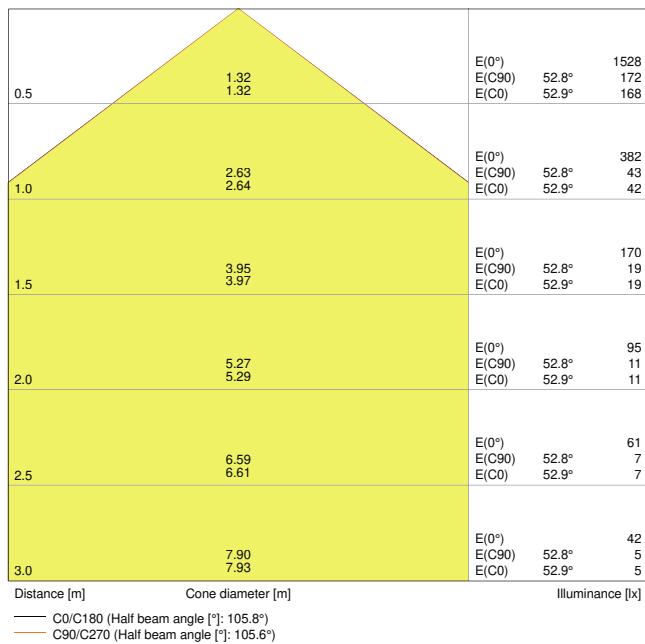

Fotometrische gegevens

Lichtstroom	1020 lm
Lichtstroom efficiëntie	85 lm/W
Kleurtemperatuur	4000 K
Lichtkleur	Koel wit
Kleurweergave-index Ra	> 80
Standaardafwijking van kleurproeven	< 6 sdc _m
Lichtsterkte	-
Flikkerwaarde Pst LM	-
Stroboscoopeffect waarde SVM	-
Fotobiologische veiligheidsgroep EN62778	RG0
Fotobiologische veiligheidsgroep EN62471	RG0
Stralingshoek	120 °

4058075052307 DL SLIM DN155 12W 4000K WT IP20

4058075052307 DL SLIM DN155 12W 4000K WT IP20

AFMETINGEN & GEWICHT

Diameter	169,00 mm
Hoogte	30,00 mm
Product gewicht	272,00 g

MATERIALEN & KLEUREN

Kleur van het product	Wit
-----------------------	-----