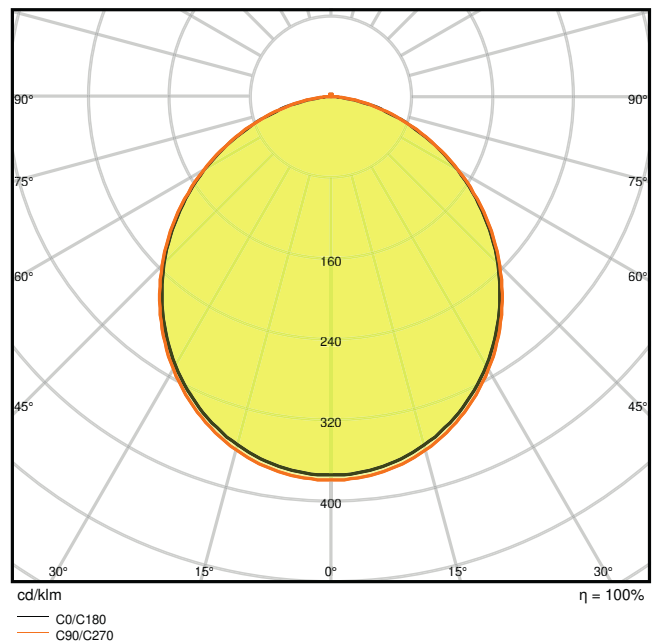

Fotometrische gegevens

Lichtstroom	1020 lm
Lichtstroom efficiëntie	85 lm/W
Kleurtemperatuur	4000 K
Lichtkleur	Koel wit
Kleurweergave-index Ra	> 80
Standaardafwijking van kleurproeven	< 6 sdc _m
Lichtsterkte	-
Flikkerwaarde Pst LM	-
Stroboscoopeffect waarde SVM	-
Fotobiologische veiligheidsgroep EN62778	RG0
Fotobiologische veiligheidsgroep EN62471	RG0
Stralingshoek	120 °

4058075052307 DL SLIM DN155 12W 4000K WT IP20

4058075052307 DL SLIM DN155 12W 4000K WT IP20

AFMETINGEN & GEWICHT

Diameter	169,00 mm
Hoogte	30,00 mm
Product gewicht	272,00 g

MATERIALEN & KLEUREN

Kleur van het product	Wit
-----------------------	-----