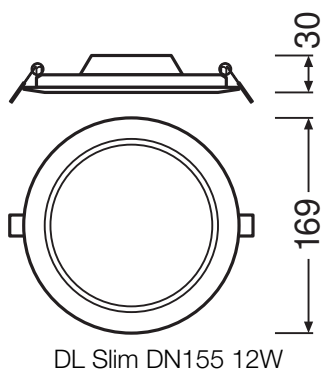

Fotometrische gegevens

Lichtstroom	1020 lm
Lichtstroom efficiëntie	85 lm/W
Kleurtemperatuur	4000 K
Lichtkleur	Koel wit
Kleurweergave-index Ra	> 80
Standaardafwijking van kleurproeven	< 6 sdc _m
Lichtsterkte	-
Flikkerwaarde Pst LM	-
Stroboscoopeffect waarde SVM	-
Fotobiologische veiligheidsgroep EN62778	RG0
Fotobiologische veiligheidsgroep EN62471	RG0
Stralingshoek	120 °

4058075052307 DL SLIM DN155 12W 4000K WT IP20

4058075052307 DL SLIM DN155 12W 4000K WT IP20

AFMETINGEN & GEWICHT

Diameter	169,00 mm
Hoogte	30,00 mm
Product gewicht	272,00 g

MATERIALEN & KLEUREN

Kleur van het product	Wit
-----------------------	-----

TOEPASSING & MONTAGE

Omgevingstemperatuur bereik	-20...+50 °C
Opslagtemperatuur	-30...+70 °C
Type aansluiting	Schroefloze terminal, 2-polig
Type bescherming	IP20
Beschermklasse IK (Schok bestendi [PIM])	IK03
Dimbaar	Nee
Montagetype	Recessed
Montagelocatie	Plafond
Toepassingsomgeving	Indoor
Diameter inbouw opening	155,0 mm
Inbouwdiepte	50,0 mm
Vervangbare LED module	Niet vervangbaar
Met lichtbron	Ja