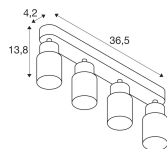

Specificaties SLV Puri 2.0 Aluminium Spot Zwart | Geschikt voor 4x GU10

[Bekijk product](#)

Algemene informatie

Artikelnummer	260607
EAN	4024163293815
Merk	SLV
Fabrikantnaam	PURI 2.0 Tube, wand- en plafondopbouwarmatuur, long, 4x max. 6W GU10,
Lampdirect All-in garantie	5 jaar
Levensduur (uur)	0

Product Serie PURI 2.0

Afmetingen

Lengte (mm) 365

Breedte (mm) 55

Hoogte (mm) 138

Sensor Informatie

Sensortype Geen sensor

Waarom Lampdirect?