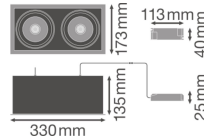

Specificaties Ledvance LED Spot  
Vierkant Multi Kantelbaar Zwart-Wit  
2x30W 5400lm 38D - 840 Koel Wit |  
Zaagmaat 320x160mm

[Bekijk product](#)

## Technische Informatie

Techniek	LED Geïntegreerd
Watt	60
Netspanning (Volt)	220-240
Dimbaar	Niet Dimbaar
Kleurcode	840 Koel Wit
Lichtkleur (Kelvin)	4000 Koel Wit
Kleurweergave (Ra)	80-89 - Goede kleurweergave
Lichtkleur	Wit
Kleurinstelling	Enkele kleur
Lichtopbrengst (Lumen)	5400
Lumen Watt Verhouding (Lm/W)	90
Gradenbundel (graden)	38

## Armatuur Informatie

Inclusief Lamp	Ja
Aantal lichtpunten	2
Montage	Inbouwmontage
Zaagmaat (mm)	320x160
Inbouwdiepte (mm)	250
IP-Waarde	IP20 - Bijna Stofdicht
Slagvastheid (IK-waarde)	IK03 - 0.35 Joule
Bedrijfstemperatuur	-10 tot +40
Behuizing	Aluminium
Kleur Armatuur	Wit
Noodverlichting	Geen Noodverlichting
Powerfactor	>0.90
Kantelbaar	Ja
Product Serie	SPOT MULTI

## Afmetingen

Lengte (mm)	330
Breedte (mm)	173
Hoogte (mm)	25
Diameter (mm)	330

Sensor Informatie  Bestel bij de **grootste lichtspecialist** van Europa  **Offerte** op maat

Sensortype

Tot 7 jaar **all-in garantie**