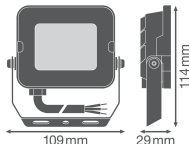

Specificaties Ledvance LED Floodlight Compact Zwart 10W 1000lm 100D - 840 Koel Wit | IP65 - Symmetrisch

[Bekijk product](#)

Algemene informatie

Artikelnummer	243738
EAN	4058075574595
Merk	Ledvance
Fabrikantnaam	FL COMP V 10W 840 SYM 100 BK LEDV
Lampdirect All-in garantie	3 jaar
Levensduur (uur)	50000

Technische Informatie

Techniek	LED Geïntegreerd
Watt	10
Vervangt (Watt)	20
Netspanning (Volt)	220-240
Dimbaar	Niet Dimbaar
Kleurcode	840 Koel Wit
Lichtkleur (Kelvin)	4000 Koel Wit
Kleurweergave (Ra)	80-89 - Goede kleurweergave
Lichtkleur	Wit
Kleurinstelling	Enkele kleur
Lichtopbrengst (Lumen)	1000
Lumen Watt Verhouding (Lm/W)	100

Gradenbundel (graden)	100
Powerfactor	>0.90
Type product	LED Breedstralers

Armatuur Informatie

Montage	Opbouwmontage
Inclusief Lamp	Ja
Armatuur Aansluiting	Kabel, 3-polig
Optische Afdekking	Verhard Glas
Lichtdistributie	Symmetrisch
IP-Waarde	IP65 - Stof- en Waterdicht
Slagvastheid (IK-waarde)	IK06 - 1 Joule
Bedrijfstemperatuur	-30 to +45
Kleur Armatuur	Zwart
Behuizing	Aluminium
Kleur behuizing	Zwart
Product Serie	Compact

Afmetingen

Lengte (mm)	1000
Breedte (mm)	109
Hoogte (mm)	29

Waarom Lampdirect?

Sensor Informatie

 Sensortype

Bestel bij de **grootste lichtspecialist** van Europa

Geen sensor

 **Offerte** op maat