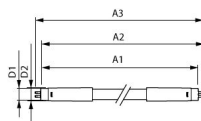

Specificaties Voordeelpak 10x Philips LED Buis T5 MASTER (HF) High Output 18.5W 2800lm - 865 Daglicht | 85cm - Dimbaar - Vervangt 39W

[Bekijk product](#)

Algemene informatie

Artikelnummer	259131
EAN	8719157077842
Merk	Philips
Fabrikantnaam	Multipack 10x MAS LEDtube HF 900mm HO 18.5W 865 T5
Aantal in omdoos	10
Lampdirect All-in garantie	5 jaar
Energielabel	D
Levensduur (uur)	60000
Netspanning (Volt)	60-100

Technische Informatie

Techniek	LED
Vervangt (Watt)	39
Watt	18.5
Dimbaar	Dimbaar i.c.m. een dimbaar voorschakelapparaat
Lampvoet (fitting)	G5 (T5/TL5)
Roteerbaar	Nee
Kleurcode	865 Daglicht Wit
Lichtkleur (Kelvin)	6500 Daglicht Wit
Kleurweergave (Ra)	80-89 - Goede kleurweergave
Lichtkleur	Wit

LED Buis Output High Output

Lampafwerking Mat

Behuizing Glas

Product Serie Master

Afmetingen

Lengte TL-Buis 85cm

Lengte (mm) 863

Diameter (mm) 19