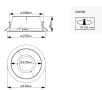

Specificaties Philips LED Downlight GroenSpace DN510B 15W 1950lm 120D - 830 Warm Wit | 230mm - Zaagmaat 200mm

[Bekijk product](#)

Algemene informatie

Artikelnummer	260728
EAN	8720169838642
Merk	Philips
Fabrikantnaam	DN510B 20S/830 PSU-E C WH
Lampdirect All-in garantie	5 jaar
Levensduur (uur)	100000

Technische Informatie

Noodverlichting	Geen Noodverlichting
Kantelbaar	Nee
Techniek	LED Geïntegreerd
Vervangt (Watt)	2x18
Watt	15
Netspanning (Volt)	220-240
Dimbaar	Niet Dimbaar
Kleurcode	830 Warm Wit
Lichtkleur (Kelvin)	3000 Warm Wit
Kleurweergave (Ra)	80-89 - Goede kleurweergave
Lichtkleur	Wit
Kleurinstelling	Enkele kleur
Gradenbundel (graden)	120

Afmetingen

Hoogte (mm)	89
Diameter (mm)	230

Sensor Informatie

Sensortype

Waarom Lampdirect?

Geen sensor

Bestel bij de **grootste lichtspecialist** van Europa

Offerte op maat