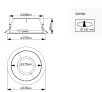

Specificaties Philips LED Downlight GroenSpace
DN510B 15W 2100lm 120D - 840 Koel Wit |
230mm - Zaagmaat 200mm

[Bekijk product](#)

Algemene informatie

Artikelnummer	260732
EAN	8720169839021
Merk	Philips
Fabrikantnaam	DN510B 20S/840 PSU-E C GR
Lampdirect All-in garantie	5 jaar
Levensduur (uur)	100000

Technische Informatie

Noodverlichting	Geen Noodverlichting
Kantelbaar	Nee
Techniek	LED Geïntegreerd
Vervangt (Watt)	2x18
Watt	15
Netspanning (Volt)	220-240
Dimbaar	Niet Dimbaar
Kleurcode	840 Koel Wit
Lichtkleur (Kelvin)	4000 Koel Wit
Kleurweergave (Ra)	80-89 - Goede kleurweergave
Lichtkleur	Wit
Kleurinstelling	Enkele kleur
Gradenbundel (graden)	120

Afmetingen

Hoogte (mm)	89
Diameter (mm)	230

Sensor Informatie

Sensortype

Waarom Lampdirect?

Geen sensor

Bestel bij de **grootste lichtspecialist** van Europa

Offerte op maat