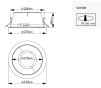

Specificaties Philips LED Downlight GroenSpace
DN510B 15W 2000lm 120D - 840 Koel Wit |
230mm - Zaagmaat 200mm

[Bekijk product](#)

Algemene informatie

Artikelnummer	260730
EAN	8720169839045
Merk	Philips
Fabrikantnaam	DN510B 20S/840 PSU-E OC WH
Lampdirect All-in garantie	5 jaar
Levensduur (uur)	100000

Technische Informatie

Noodverlichting	Geen Noodverlichting
Kantelbaar	Nee
Techniek	LED Geïntegreerd
Vervangt (Watt)	2x18
Watt	15
Netspanning (Volt)	220-240
Dimbaar	Niet Dimbaar
Kleurcode	840 Koel Wit
Lichtkleur (Kelvin)	4000 Koel Wit
Kleurweergave (Ra)	80-89 - Goede kleurweergave
Lichtkleur	Wit
Kleurinstelling	Enkele kleur
Gradenbundel (graden)	120

Afmetingen

Hoogte (mm)	89
Diameter (mm)	230

Sensor Informatie

Sensortype

Waarom Lampdirect?

Geen sensor

Bestel bij de **grootste lichtspecialist** van Europa

Offerte op maat